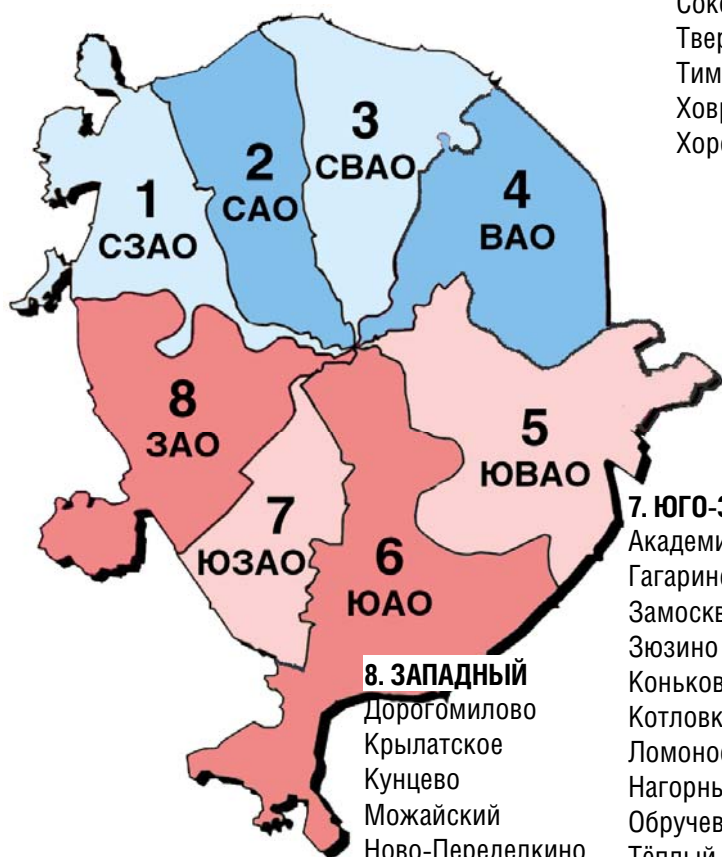

## 1. СЕВЕРО-ЗАПАДНЫЙ

Арбат  
Куркино  
Митино  
Покровское-Стрешнево  
Строгино  
Тушино Сев.  
Тушино Юж.  
Хорошево-Мневники  
Щукино  
г. Красногорск  
г. Химки

## 2. СЕВЕРНЫЙ

Аэропорт  
Беговой  
Бескудниково  
Войковский  
Головинский  
Дегунино Вост.  
Дегунино Зап.  
Дмитровский  
Коптево  
Левобережный  
Пресненский  
Савеловский  
Сокол  
Тверской  
Тимирязевский  
Ховрино  
Хорошевский

## 3. СЕВЕРО-ВОСТОЧНЫЙ

Алексеевский  
Алтуфьевский  
Бабушкинский  
Бибирево  
Бутырский  
Лианозово  
Лосиноостровский  
Марфино  
Марьино  
Медведково Сев.  
Медведково Юж.  
Останкинский  
Отрадное  
Ростокино  
Свиблово  
Ярославский  
г. Долгопрудный  
г. Королев  
г. Лобня  
г. Мытищи  
г. Щелково  
г. Юбилейный

## 4. ВОСТОЧНЫЙ

Басманный  
Богородское  
Гольяново  
Ивановское  
Измайлово  
Измайлово Вост.  
Измайлово Сев.  
Красносельский  
Метрогородок  
Мещанский  
Нижегородский  
Новогиреево  
Перово  
Преображенское  
Соколиная Гора  
Сокольники  
Таганский  
г. Балашиха  
г. Реутов